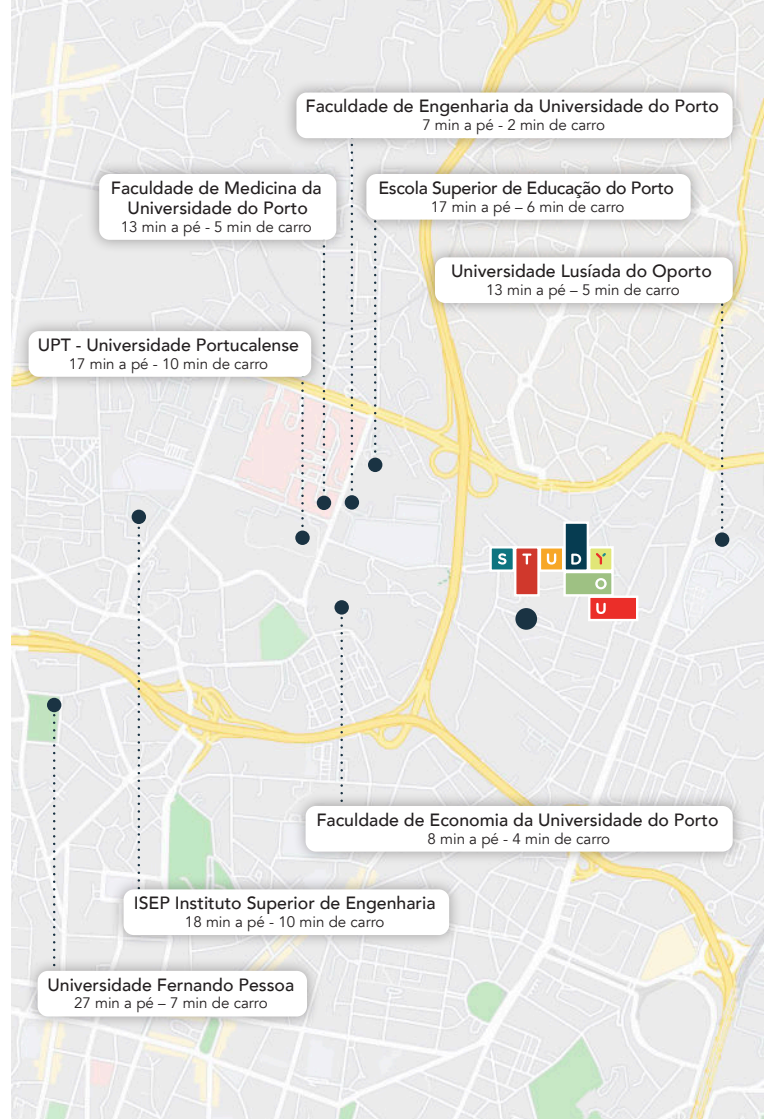

**Localização central :** Ótima localização: Muito perto do Campus Universitário da Asprela

**Instalações adicionais :** Áreas para relaxar, formidáveis espaços comuns, sala de cinema e sala de jogos

## A melhor localização

STUDYOU Porto Asprela tem uma excelente localização, perto das principais faculdades e universidades da zona.

Tens também acesso aos principais serviços e lojas da zona:

- **Supermercado Continente** 4 min a pé
- **Farmácia Costa Cabral** 4 min a pé
- **Supermercado Pingo Doce** 10 min a pé
- **Acesso ao Metro** 14 min a pé
- **Acesso a autocarro** 4 min a pé
- **Shopping Campus S. João** 15 min a pé