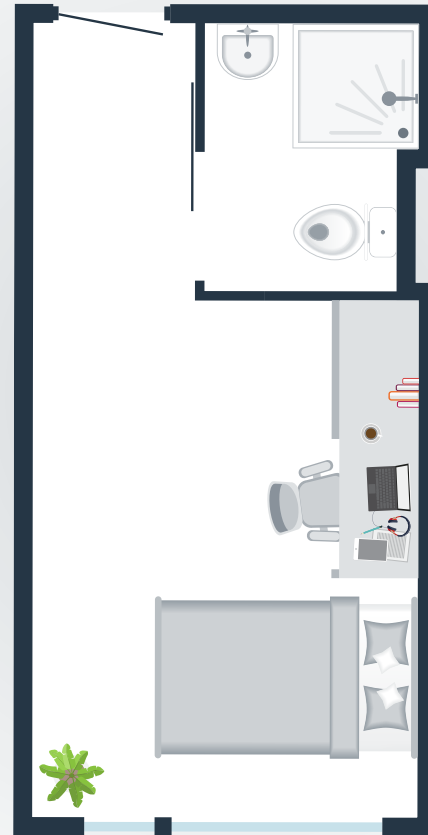

Quarto Individual

- ✓ Cama de casal (120x200)
- ✓ Casa-de-banho privativa
- ✓ Roupeiro
- ✓ Secretária com cadeira
- ✓ Espelho de tamanho completo
- ✓ Prateleiras
- ✓ Frigorífico com congelador

Preços com todos os serviços incluídos e valor do IVA.
Se precisares de alguma informação, por favor contacta-nos.

Condições

Os valores mensais incluem:

- Wi-Fi de alta velocidade
- Aquecimento
- Consumo de água e eletricidade

Informação a reter:

- O depósito é devolvido após término do contrato
- Deves assinar um contrato connosco, com determinadas especificidades, salvaguardando a tua segurança
- Podes efectuar o pagamento de forma mensal ou anual
- Período mínimo de contrato é de 10 meses